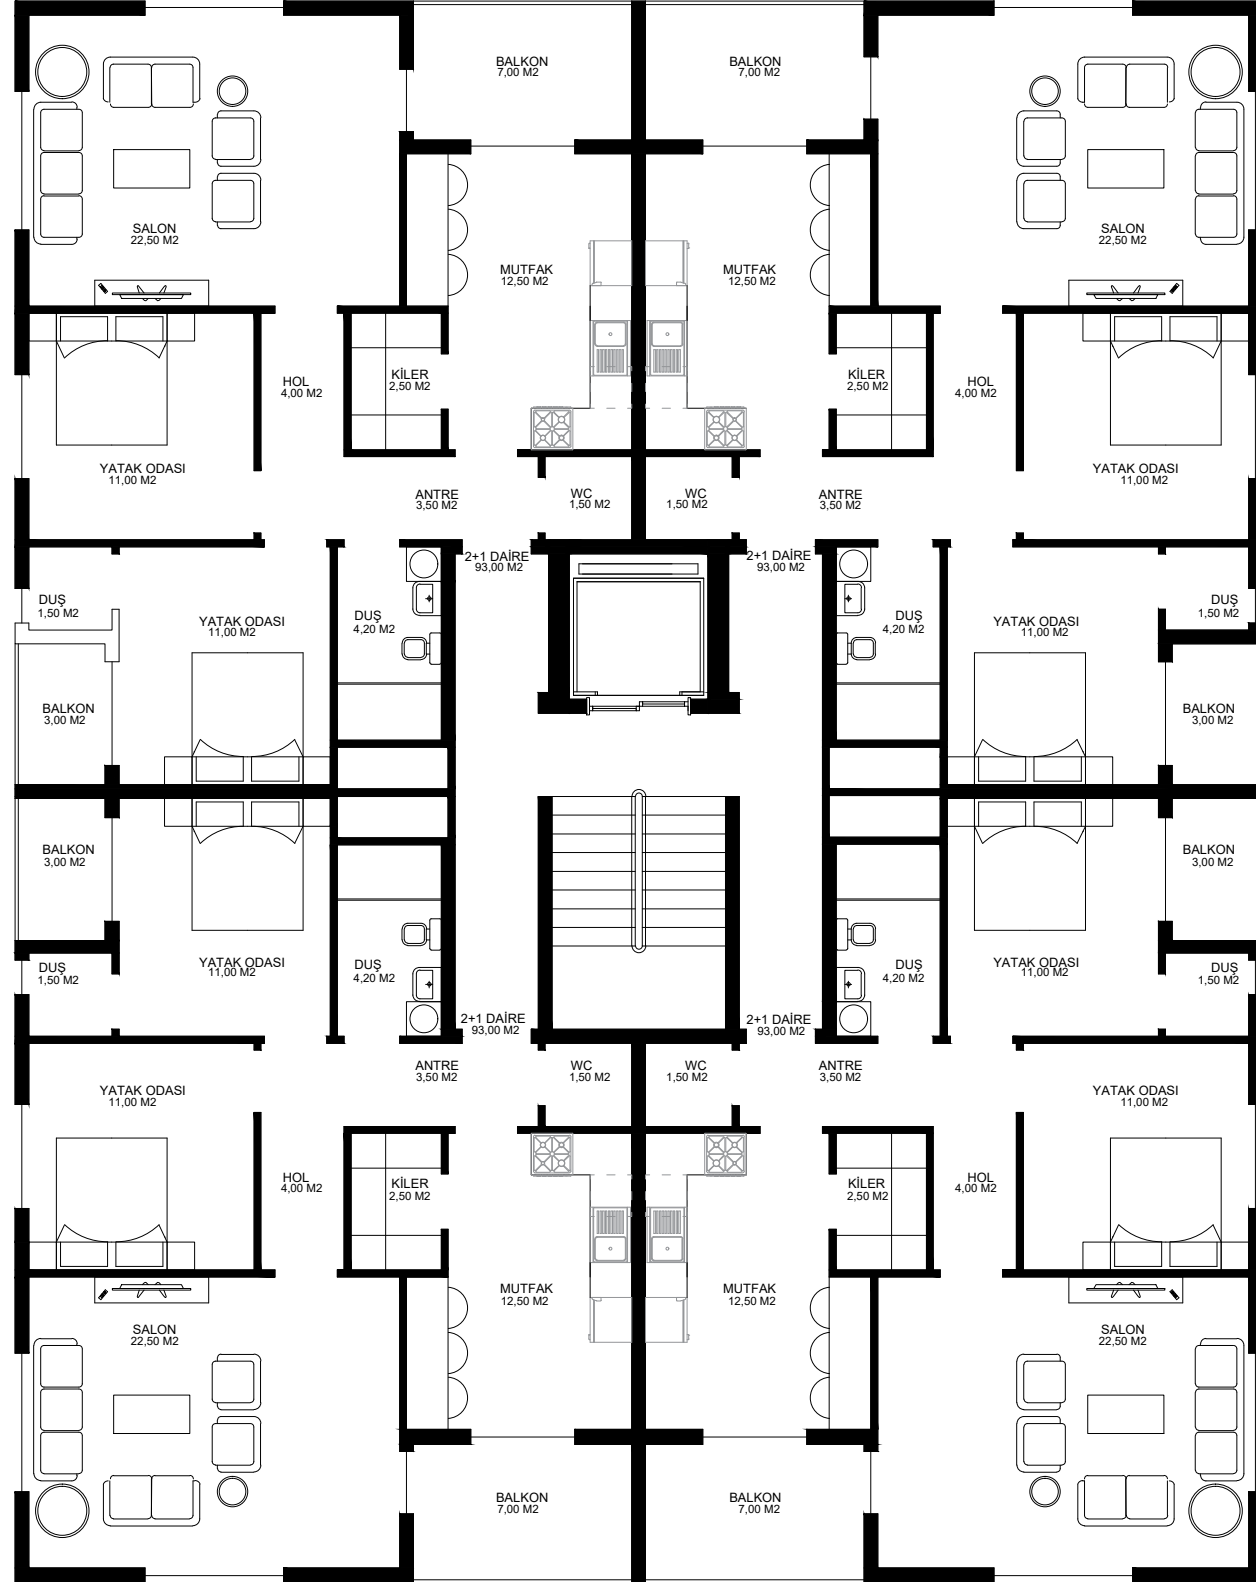

MİMAR ALPER AKIN

19 MAYIS MAH.
669.CAD NO:15-9(A)
TEKKEKÖY/SAMSUN

2+1 DAİRE PLANLARI
48 DAİRE 2+1

MİMAR ALPER AKIN

19 MAYIS MAH.
669.CAD NO:15-9(A)
TEKKEKÖY/SAMSUN

1+1 DAİRE PLANLARI
48 DAİRE 1+1