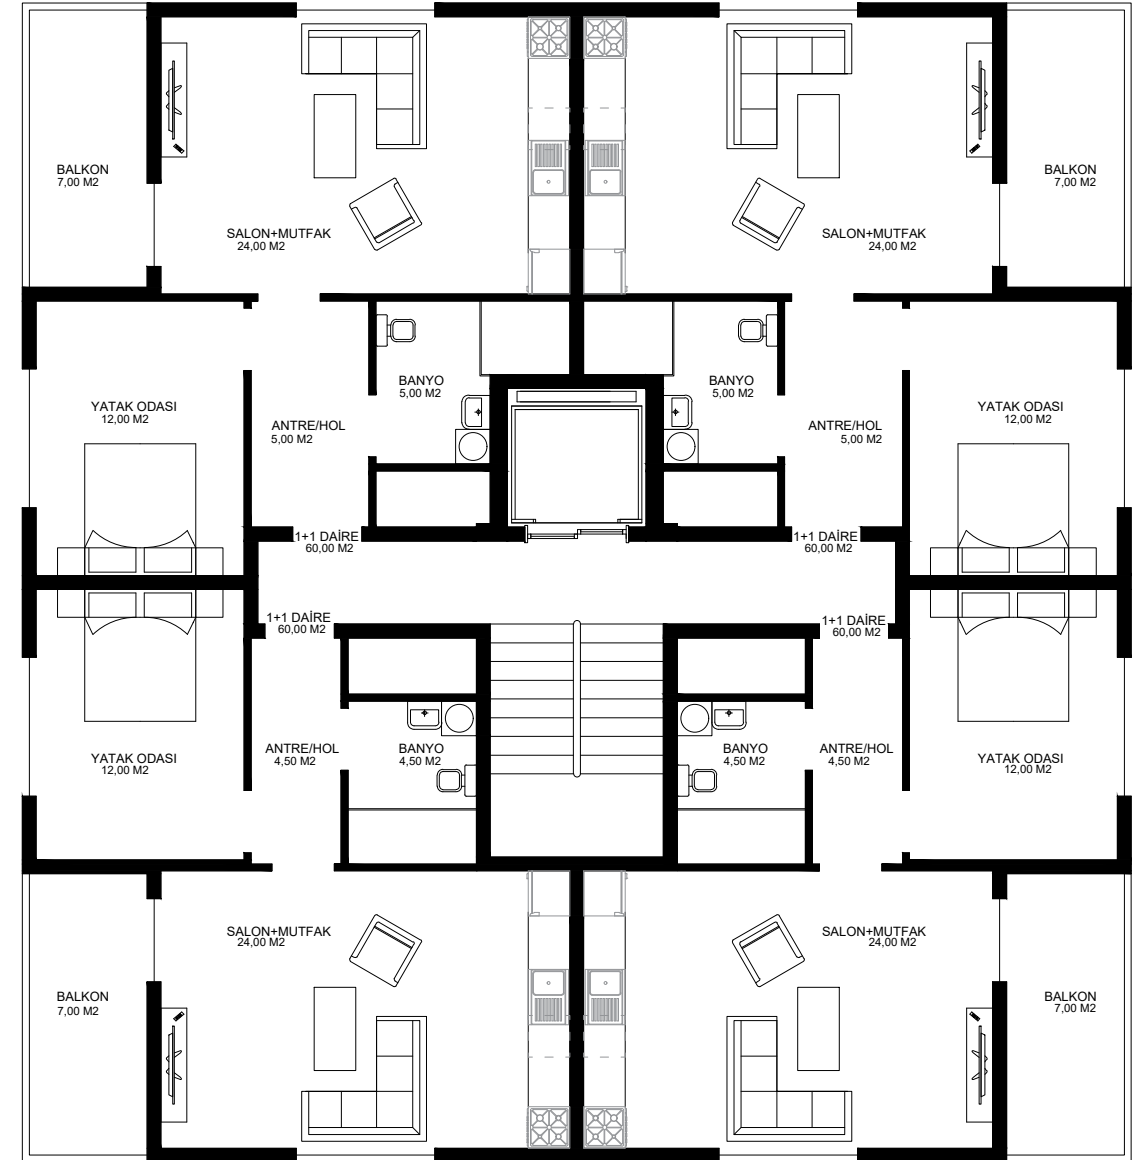

MİMAR ALPER AKIN

19 MAYIS MAH.
669.CAD NO:15-9(A)
TEKKEKÖY/SAMSUN

2+1 DAİRE PLANLARI
48 DAİRE 2+1

MİMAR ALPER AKIN

19 MAYIS MAH.
669.CAD NO:15-9(A)
TEKKEKÖY/SAMSUN

1+1 DAİRE PLANLARI
48 DAİRE 1+1